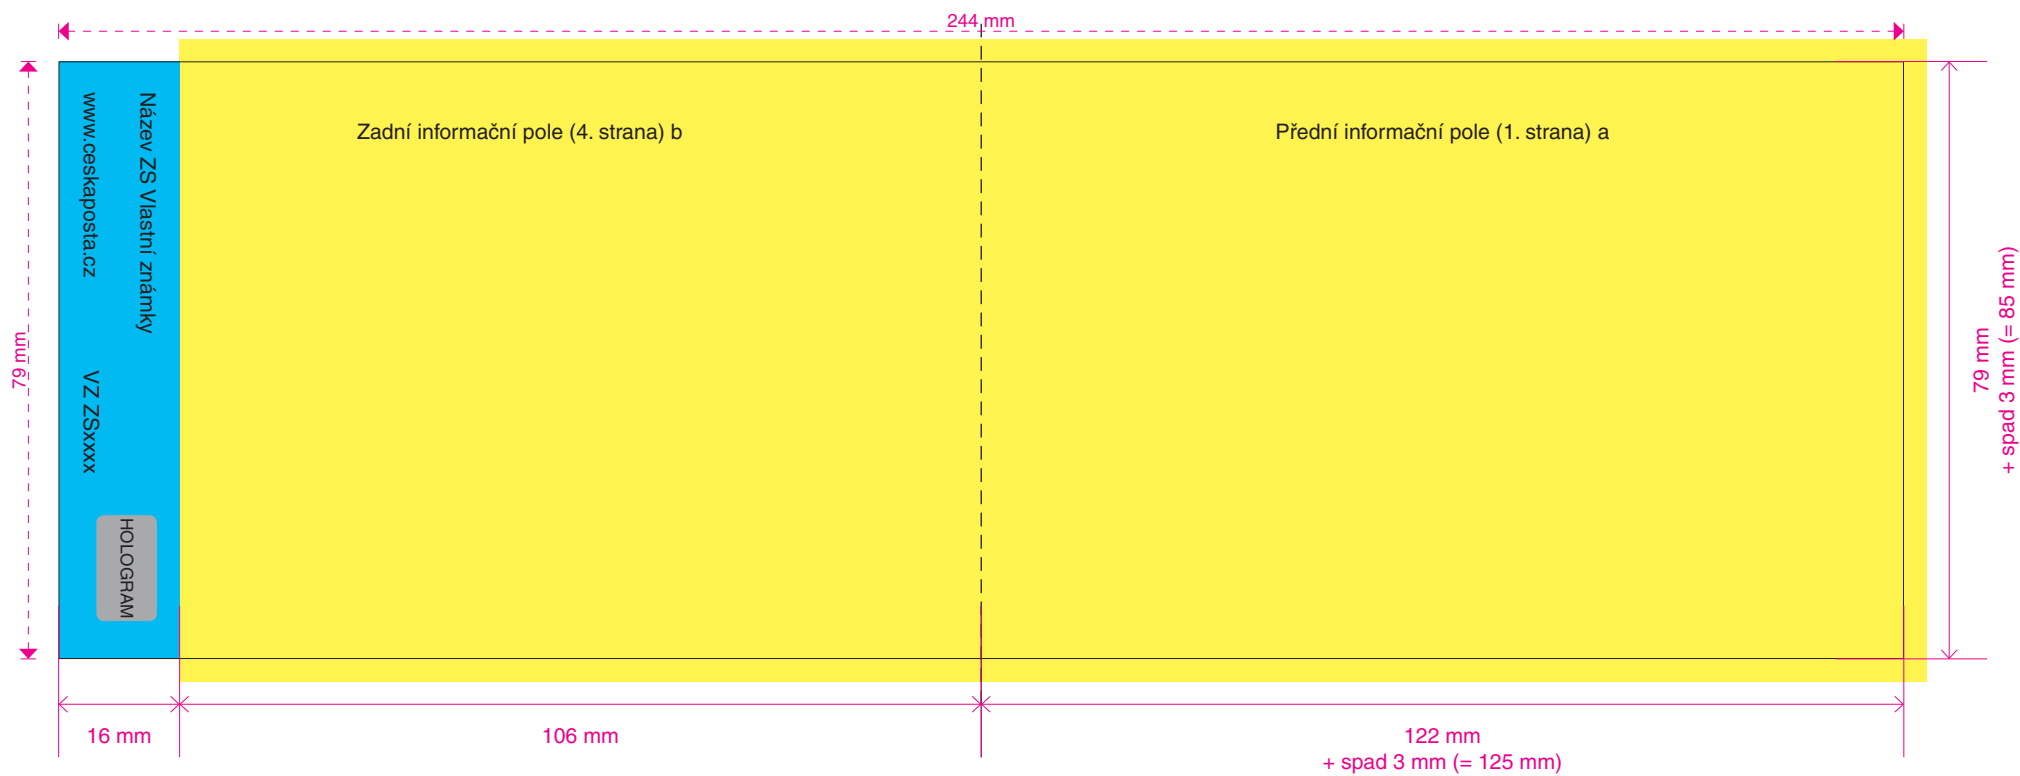

Příloha č. 2 a) Maketa ZS s kótováním - vnitřní strana

 - obrazová část pro zákazníka

 - vyhrazeno pro Českou poštu

 - náseková raznice (zoubkování)

Příloha č. 2 b) Maketa ZS s kótováním - vnější strana

 - obrazová část pro zákazníka  - vyhrazeno pro Českou poštu

Maketa Vlastní známky orientované na šířku - tisk „na zrcadlo“

Maketa Vlastní známky orientované na šířku - tisk „na spad“