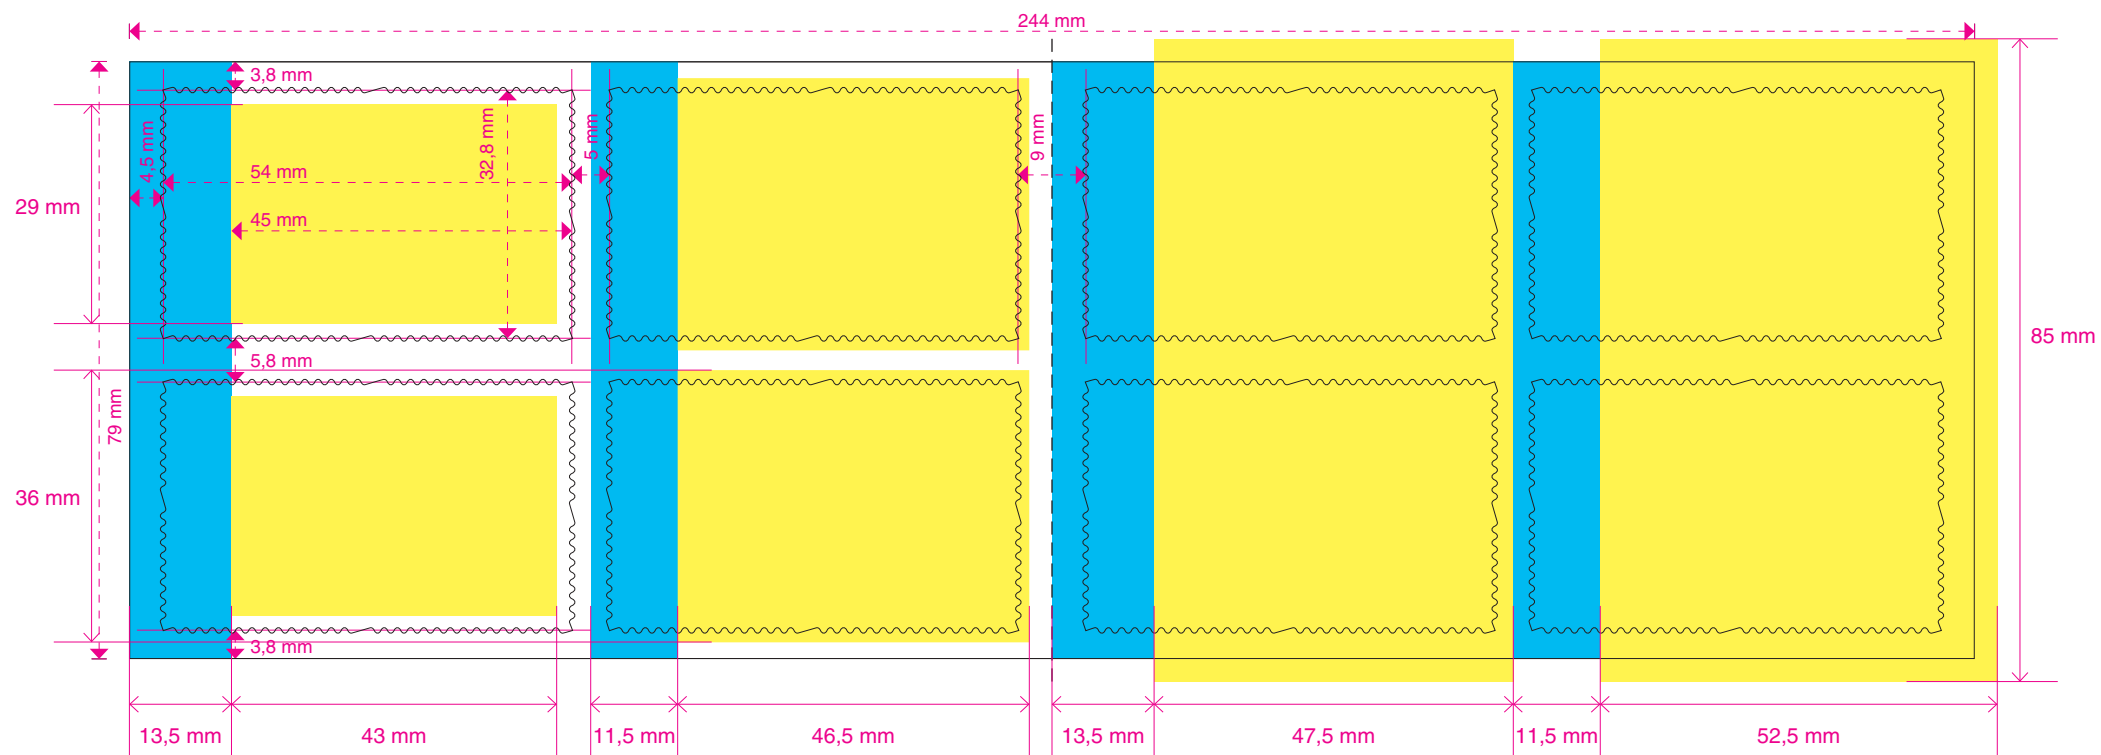

Příloha č. 2 a) Maketa ZS s kótováním - vnitřní strana

 - obrazová část pro zákazníka

 - vyhrazeno pro Českou poštu

 - náseková raznice (zoubkování)

Příloha č. 2 b) Maketa ZS s kótováním - vnější strana

 - obrazová část pro zákazníka  - vyhrazeno pro Českou poštu

Maketa Vlastní známky orientované na šířku - tisk „na zrcadlo“

Maketa Vlastní známky orientované na šířku - tisk „na spad“