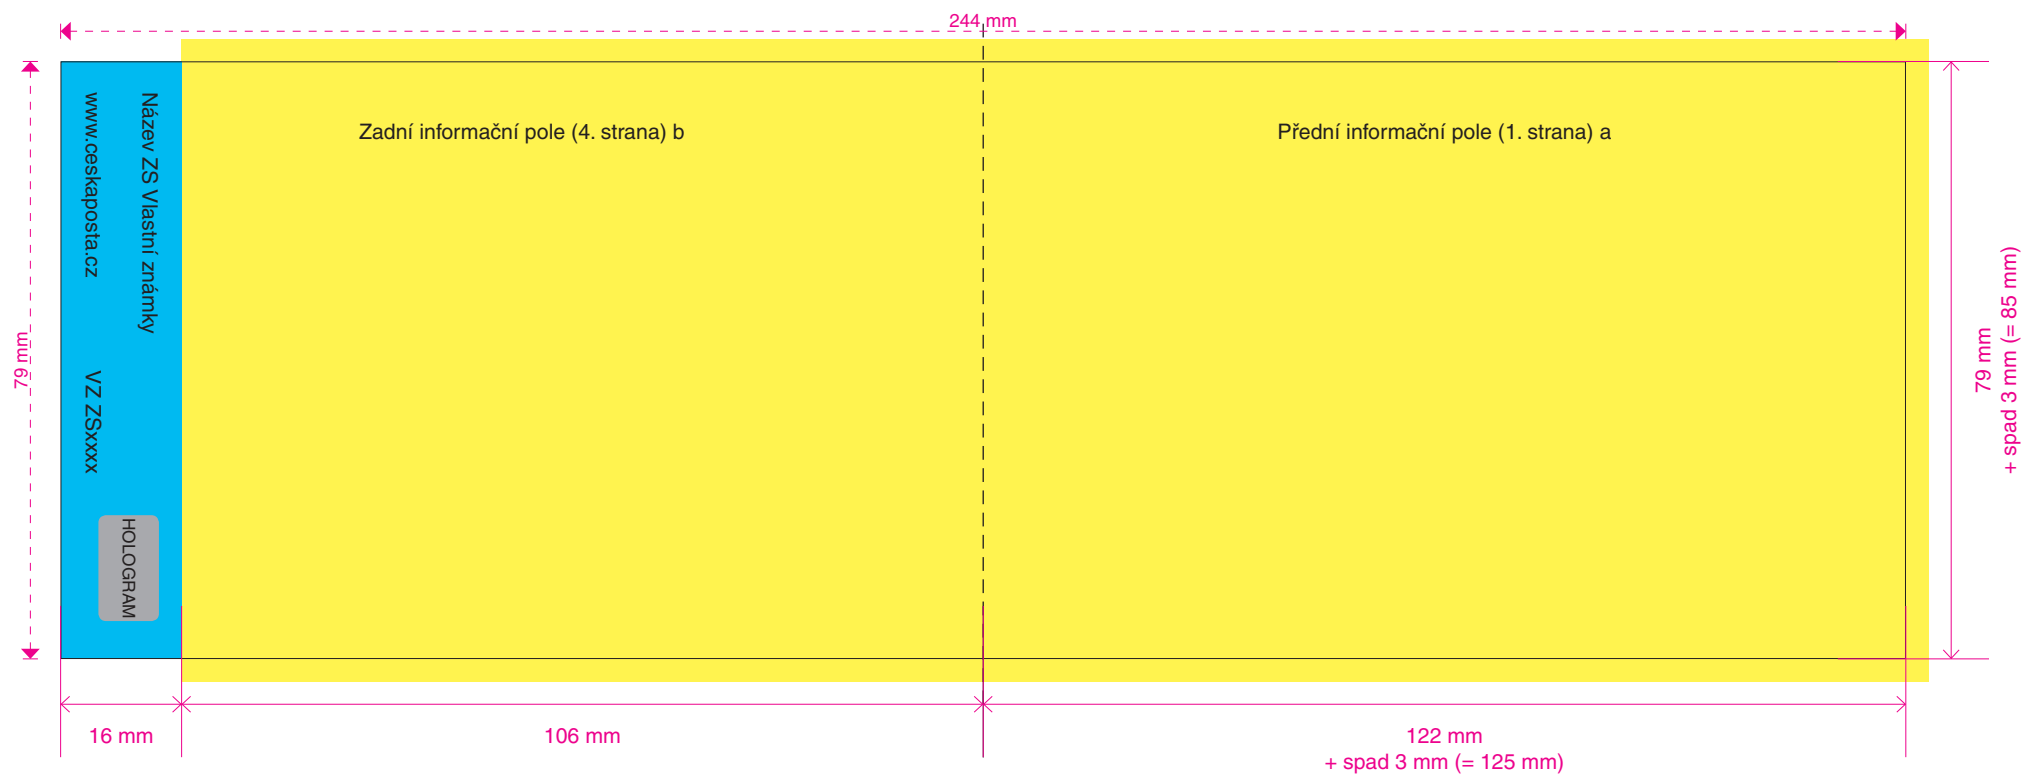

Příloha č. 2 a) Maketa ZS s kótováním - vnitřní strana

 - obrazová část pro zákazníka

 - vyhrazeno pro Českou poštu

 - náseková raznice (zoubkování)

Příloha č. 2 b) Maketa ZS s kótováním - vnější strana

 - obrazová část pro zákazníka  - vyhrazeno pro Českou poštu

Maketa Vlastní známky orientované na šířku - tisk „na zrcadlo“

Maketa Vlastní známky orientované na šířku - tisk „na spad“